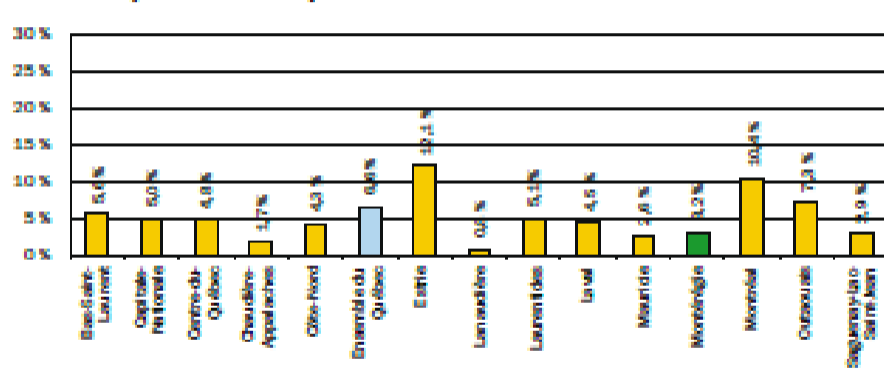

Taux de sortie sans diplôme ni qualification, selon la région administrative de l'école fréquentée, réseau public, 2008-2009

Source : MELS, AQR, 2010.

Taux de sortie sans diplôme ni qualification, selon la région administrative de l'école fréquentée, réseau privé 2008-2009