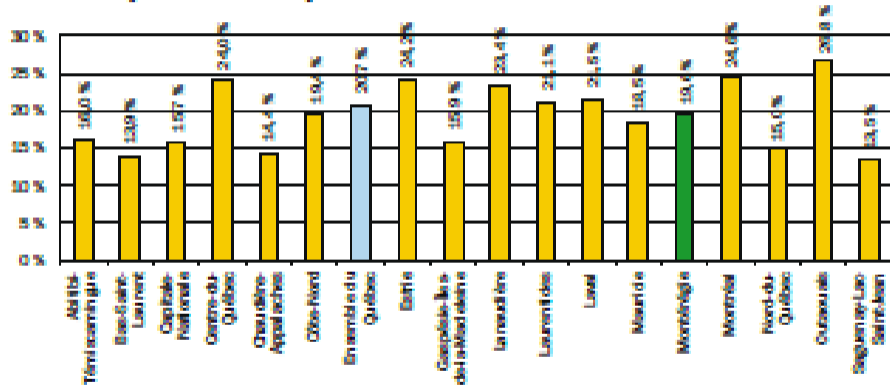

Taux de sortie sans diplôme ni qualification, selon la région administrative de l'école fréquentée, réseau public, 2008-2009

Source : MELS, AQR, 2010.

Taux de sortie sans diplôme ni qualification, selon la région administrative de l'école fréquentée, réseau privé 2008-2009